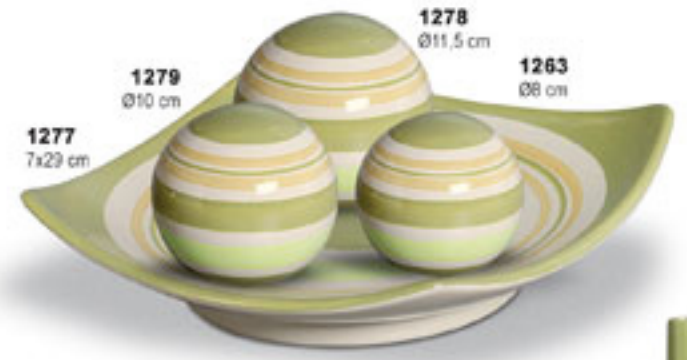

1208
Ø8 cm

1233
28,5x12 cm

13

1242
76x19 cm

1243
66x17 cm

1239
40x11 cm

1240
36x10 cm

1241
31x9,5 cm

1236
21,5x8,5 cm

1237
18x8 cm

1238
15x7 cm

1216
12,5x23,5 cm

1217
13x16 cm

1218
10,5x16 cm

1220
6x7 cm

1219
8,5x11,5 cm

TOODOS OS CACHIQUETS PODERM IN AQUA

TODOS OS CACHIQUETS PODEM IR ÁGUA

COLEÇÃO
MOSAICO

16

17

1337 14x29 cm

COLEÇÃO
MOSAICO

TODOS OS CACHEPOTS PODEM IR À ÁGUA