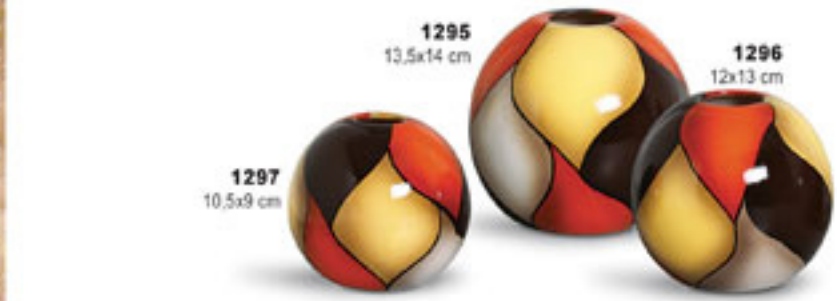

TOODOS OS CACHIQUETS PODERM IN AQUA

TODOS OS CACHIQUETS PODEM IR ÁGUA

COLEÇÃO
MOSAICO

16

17

1337 14x29 cm

COLEÇÃO
MOSAICO

TODOS OS CACHEPOTS PODEM IR À ÁGUA

COLEÇÃO
TULIPAS

TODOS OS CACHEPOTS PODEM IR À ÁGUA

1408
40x46 cm

1409
38x46 cm

1410
39x31 cm
Peça para parede

1411
40x29 cm
Peça para parede

1419
69x28 cm

1420
69x28 cm